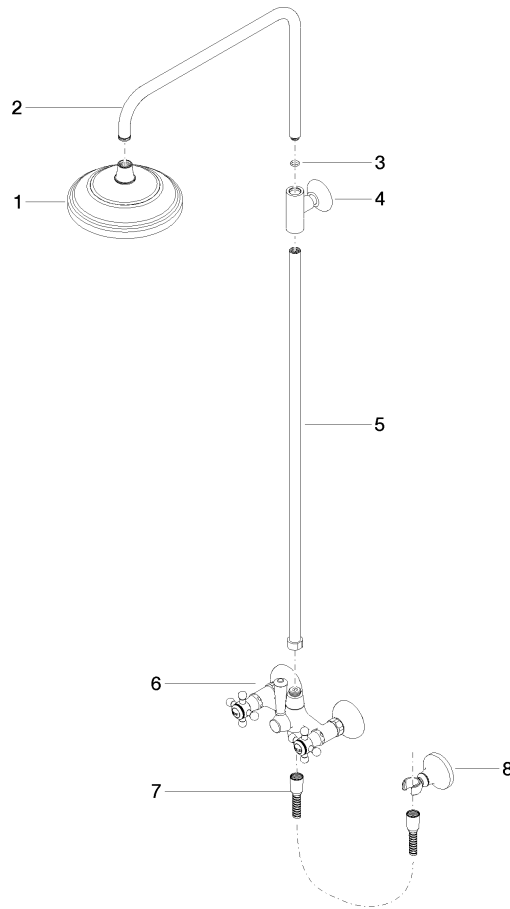

## Accessoires requis

	<b>MADISON Douchette à main - Chrome</b>	28 002 978-00
	<ul style="list-style-type: none"> <li>● pomme de douche Ø 95 mm</li> <li>● Douchette à main voir page {PAGE}</li> <li>● 3 jets réglables : COMPACT RAIN, COMPACT SOFT FLOW, COMPACT AQUAPRESSURE FLOW, débit max. l/min (à 3 bar)</li> </ul>	

## Accessoires requis

	<b>MADISON Douchette à main FlowReduce - Chrome</b>	28 002 978-00
	<ul style="list-style-type: none"> <li>● pomme de douche Ø 95 mm</li> <li>● Douchette à main voir page {PAGE}</li> <li>● 3 jets réglables : COMPACT RAIN, COMPACT SOFT FLOW, COMPACT AQUAPRESSURE FLOW, débit max. l/min (à 3 bar)</li> </ul>	0010

### Liste des pièces de rechange

N°	Article Numéro	Désignation	Fréquence de montage	Délai de livraison
1	04 12 05 038 01-00	douche	1	60
2	04 28 22 101 20-00	bec déverseur	1	10
3	90 14 10 011 00 90	joint	1	2
4	90 17 11 033 00-00	patte de fixation	1	10
5	90 28 22 096 00-00	tuyau	1	10
6	04 17 10 001 00-00	robinetterie	1	60
7	28 104 970-00	Flexible métallique de douche 1/2" x 1/2" x 1250 mm - Chrome	1	2
8	28 050 410-00	patte de fixation	1	60