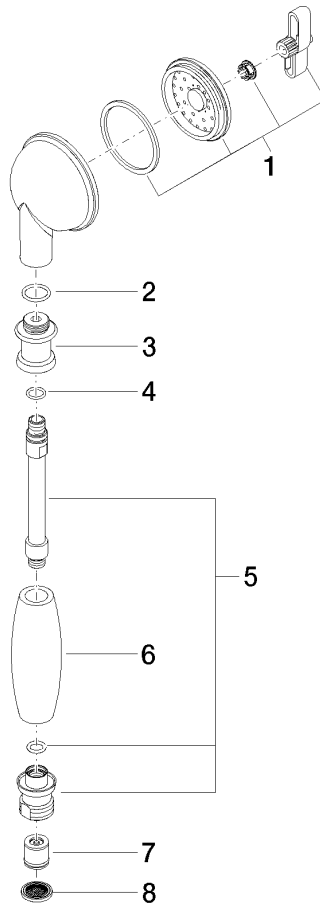

ST 050 301 6360

mm [inches]

**Diagramme de débit**

**Certificats**

WRAS\_1809019. LGA\_8492.

Liste des pièces de rechange

N°	Article Numéro	Désignation	Fréquence de montage	Délai de livraison
1	90 12 01 010 00 90	set	1	2
2	09 14 10 069 90	joint	1	2
3	09 24 04 059 20-00	raccord à vis	1	10
4	09 14 10 042 90	joint	1	2
5	90 28 22 033 00-00	élément insérable	1	10
6	11 167 820 60	poignée	1	2
7	09 23 01 077 90	limitateur de débit	1	2
8	09 23 01 039 90	tamis	1	2

ST 050 301 6360

- saillie douche fixe 420 mm
  - douche de tête : jet pluie
  - Ø de pomme de douche arrosoir 200 mm
  - débit maxi. de la pomme de douche arrosoir 14 l/min
  - Fonction à partir de: 8 l/min
  - inverseur rotatif barre de douche/douchette à main
  - hauteur de robinetterie jusqu'au bord supérieur de l'arc 1180 mm
  - hauteur de robinetterie jusqu'à la pomme de douche arrosoir 1009 mm
  - rosace pour support de douche Ø 66 mm
  - rosace pour fixation murale Ø 70 mm
  - rosace pour mélangeur de douche Ø 60 mm
  - calibre de percement 150 mm ± 13 mm
  - flexible de douche métallique 1250 mm avec protection anti-torsion intégrée
  - raccord 1/2"
  - diamètre de tube 20 mm
  - Ce produit contribue au respect des exigences des systèmes d'évaluation des bâtiments écologiques, par exemple LEED®, BREEAM®, DGNB
- Cet article ne comprend pas de douchette à main !**  
**Avec sécurité anti-retour.**