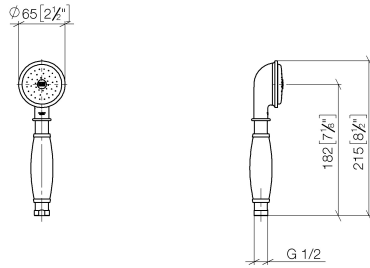

ST 050 301 6360

mm [inches]