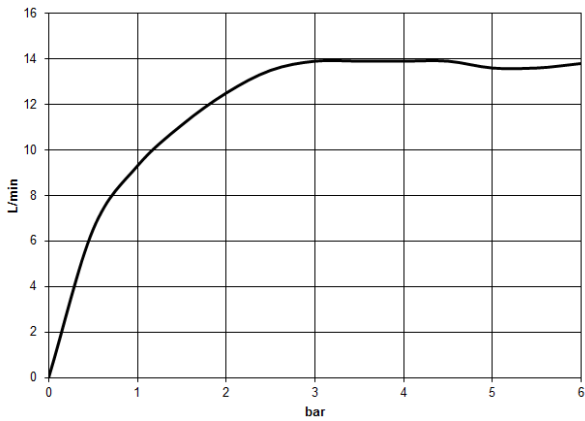

Diagramme de débit

Certificats

Belgaqua_21-023- WRAS_2204012.
27_8.